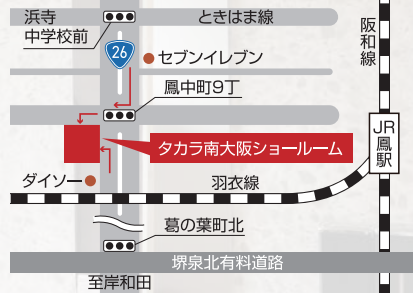

2日間限定!!
春のタカラフェア

水まわりリフォーム相談会

4/11(土)・12(日)

10:00~17:00 金利0円

鈴木杏樹
※相談会当日、本人の来場はありません

2日間限定 **ご成約特典**

山崎実業 tower (タワーシリーズ)
5,000ポイントプレゼント!

towerシリーズは、シンプルで無駄のないデザインとかゆいところに手が届く使いやすさで、多くのご家庭に選ばれている人気シリーズです。お風呂まわり・洗面・収納アイテムなど、リフォームした設備と一緒にライフスタイルに合わせたマグネットアイテムをお選びいただけます。

- ・写真はイメージです
- ・本特典はイベント開催期間中(2日間)にご成約いただいた方が対象です
- ・ご成約特典は後日郵送となります

会場 タカラ南大阪ショールーム **駐車場完備**

〒593-8327 堺市西区鳳中町10丁8番地2
JR 阪和線「鳳」駅下車 徒歩約10分
国道26号線沿い 鳳中町9丁交差点かど

予約優先制! 予約特典 **amazonギフト 1,000円分プレゼント!**

※ご予約特典は、前日までにこのチラシのWeb予約用QRコードからお申込みいただいた方限定となります。Amazonギフト (Eメールタイプ) は相談会にご参加いただいた後、1ヶ月をめぐりにお客さまのメールアドレスにお届けいたします。