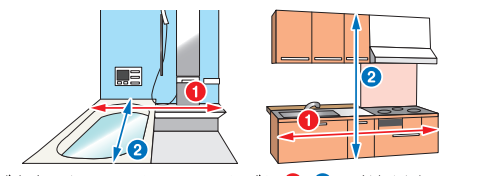

頭金0円・ボーナス0円  
ローン手数料36回まで無料  
月々6,634円

工事費  
ゴミ! **21.71万円**  
(税込238,810円)

45% OFF

会場  
提供

LIXILショールーム箕面

駐車場  
完備!!

サイズを  
測るだけで  
**当日  
お見積り  
OK!**

ご自宅のお風呂・キッチンそれぞれ①・②の寸法を測っていただくと、より詳しいお見積りが可能です。また、間取り図や建築図面などがございましたら、お持ちください。